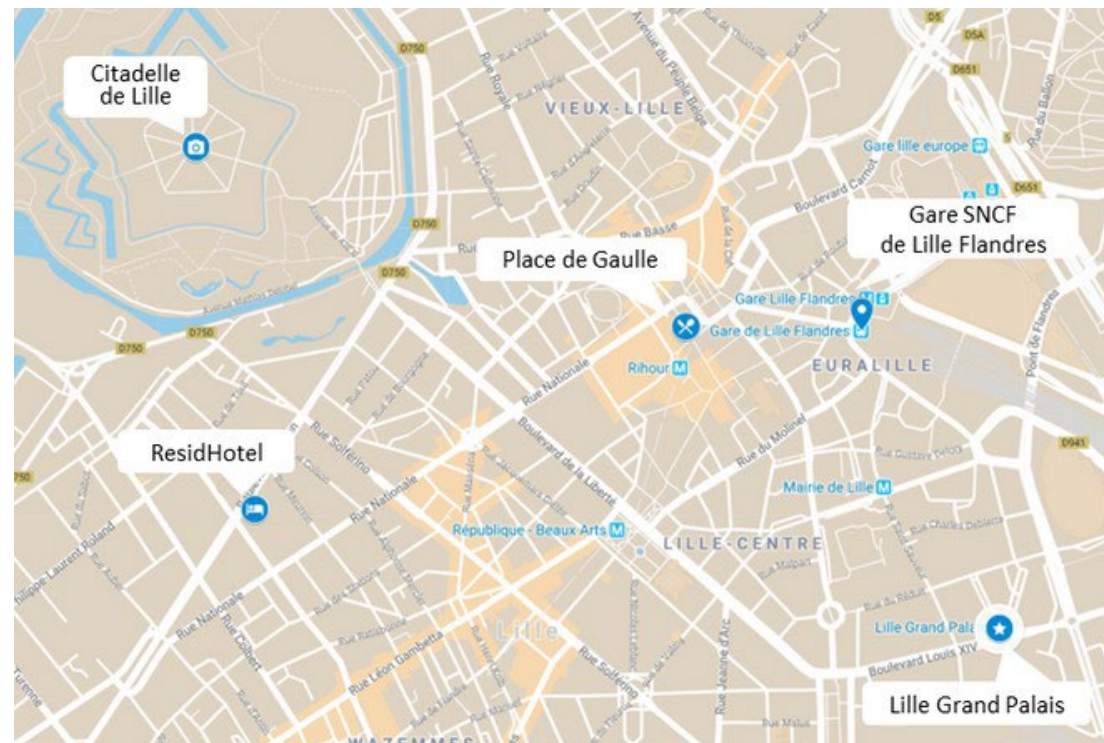

Studio | Appartement 4 personnes

Situé dans le Quartier de la Villette, à 20min du Zenith et du parc de la Villette et à 25km de l'aéroport Roissy CDG.

Ile de France

Paris - Impérial Rennequin

15 studios

Studio

Au cœur du 17ème arrondissement, à seulement 10min de l'Arc de Triomphe, 1.5km du Palais des Congrès et 20km de l'aéroport d'Orly.

Lille - Vauban

46 appartements

Studio | Appartement 4 personnes

Situé au coeur du quartier Vauban, notre résidence se trouve à 15min à pied du centre ville et dispose d'un arrêt de bus juste en face permettant un accès à la gare en 10min.

Mulhouse - Centre

70 appartements

Studio | Appartement 6 personnes

La résidence de Mulhouse est idéalement située en plein centre ville, à 6km du Palais des Congrès, 8min de la gare TGV et 20km de l'aéroport de Bâle Mulhouse.

Aix Les Bains - Hometimes Azurée

61 appartements

Studio | Appartement 4 personnes

Appartement 6 personnes

Appartement 8 personnes

La résidence HomeTimes Azurée est idéalement située à deux pas du Lac du Bourget, à 200m du port de plaisance, des plages et à 3km des thermes.