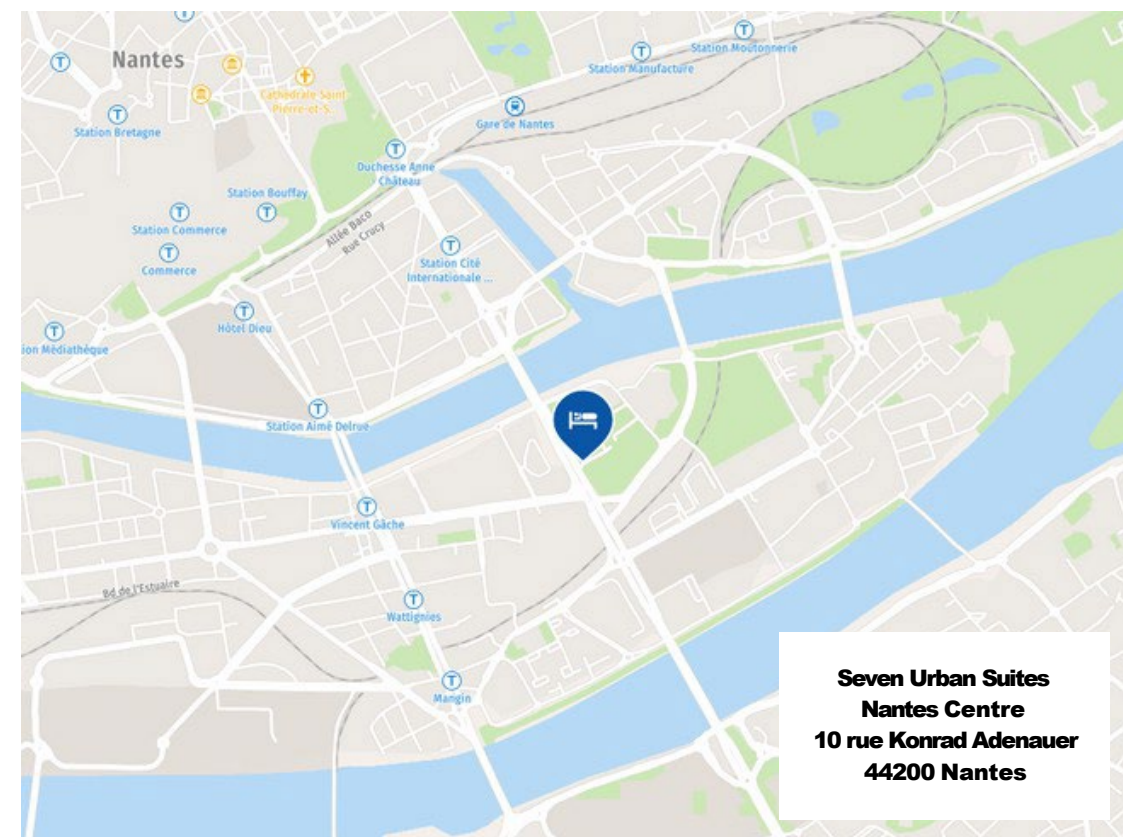

Remoulins – Pont du Gard

60 appartements
Studio | Appartement 4
personnes

Situé à quelques pas du légendaire Pont du Gard, entre Uzès et Avignon.

- 7/7
- ☕
- TV
- 📶
- 👥
- ❄️
- SPA
- P
- 🏊

Gard

Nantes - Seven Urban Suites

107 appartements
Chambres | Appartement 4
personnes

Situé sur l'île de Nantes, à 1min de la Cité des Congrès et à 20min en navette de l'aéroport de Nantes.

Loire Atlantique

Paris - Art Hôtel Paris Est

65 appartements

Au cœur du 17ème arrondissement, à seulement 10min de l'Arc de Triomphe, 1.5km du Palais des Congrès et 20km de l'aéroport d'Orly.

Lille - Vauban

46 appartements

Studio | Appartement 4 personnes

Situé au coeur du quartier Vauban, notre résidence se trouve à 15min à pied du centre ville et dispose d'un arrêt de bus juste en face permettant un accès à la gare en 10min.

Mulhouse - Centre

70 appartements

Studio | Appartement 6 personnes

La résidence de Mulhouse est idéalement située en plein centre ville, à 6km du Palais des Congrès, 8min de la gare TGV et 20km de l'aéroport de Bâle Mulhouse.