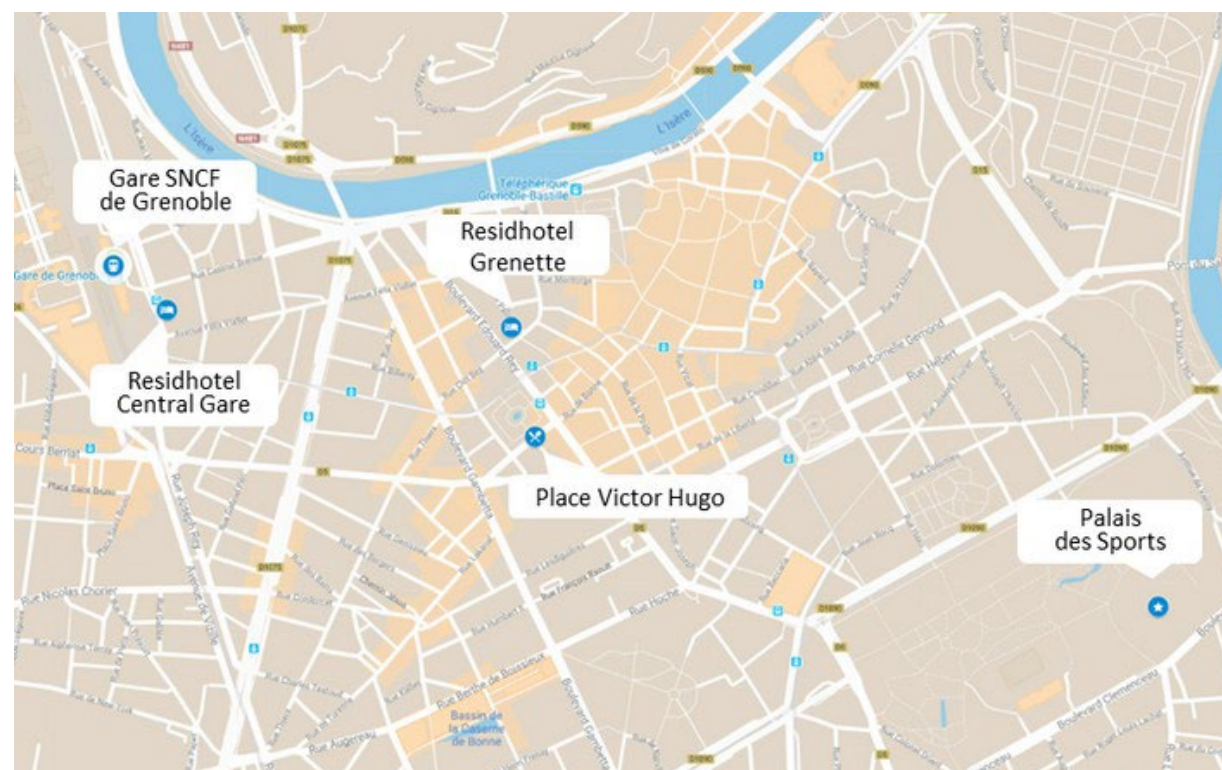

Mulhouse - Centre

70 appartements

Studio | Appartement 6 personnes

La résidence de Mulhouse est idéalement située en plein centre ville, à 6km du Palais des Congrès, 8min de la gare TGV et 20km de l'aéroport de Bâle Mulhouse.

Aix Les Bains - Hometimes Azurée

61 appartements

Studio | Appartement 4 personnes

Appartement 6 personnes

Appartement 8 personnes

La résidence HomeTimes Azurée est idéalement située à deux pas du Lac du Bourget, à 200m du port de plaisance, des plages et à 3km des thermes.

Auvergne Rhône-Alpes

Grenoble - Central' Gare

67 appartements

Studio | Appartement 4 personnes

Tout juste rénové, la résidence Grenoble Central'Gare se situe juste en face de la gare et à 5km du Palais des Congrès.

Auvergne Rhône-Alpes

Grenoble - Grenette

62 appartements

Studio | Appartement 4 personnes

La résidence Grenette se situe en plein centre ville de Grenoble, à 10 minutes de la gare et à 50m des bus et tramways. Un parking public payant est disponible à proximité.