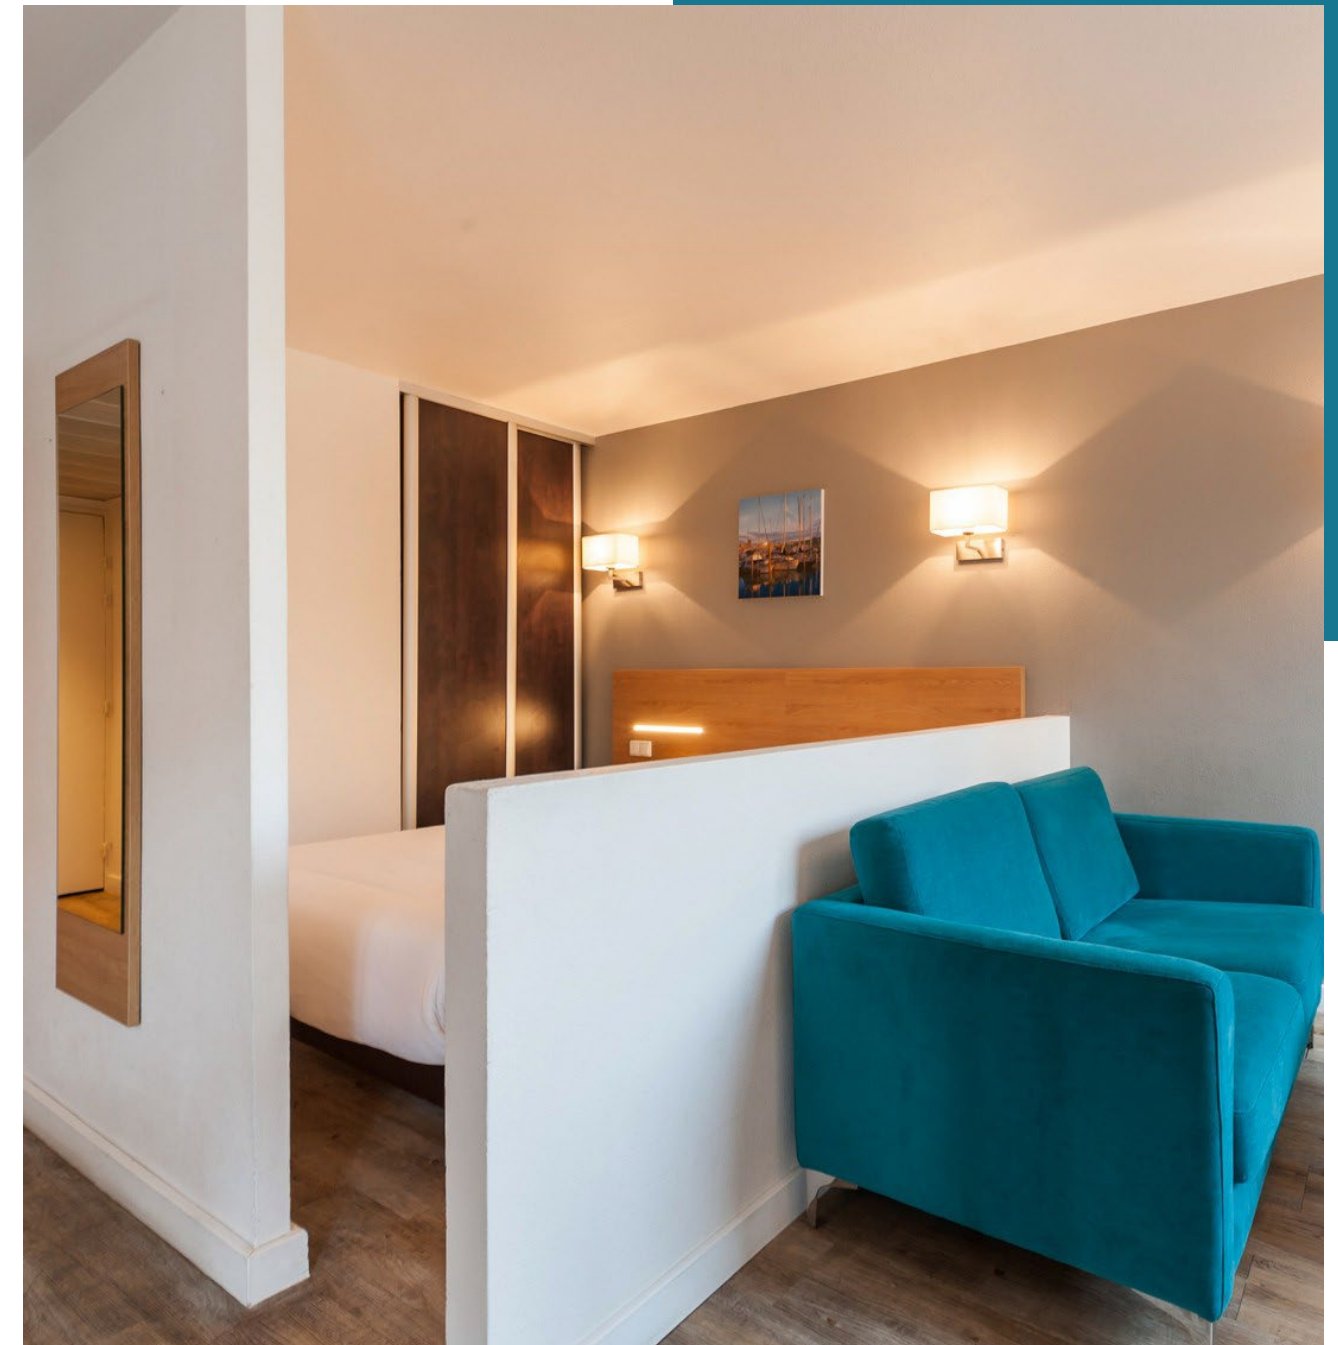

Service hôtelier

Le ménage et le changement quotidien du linge de lit et de toilette sont effectués tous les jours dans les résidences Paris Rennequin et Seven Urban Suites Nantes.

L'offre séminaire

Certaines de nos résidences sont équipées de salles de séminaire. Pour les résidences non équipées, nous pouvons vous proposer, avec nos partenaires, des salles à proximité de nos établissements.