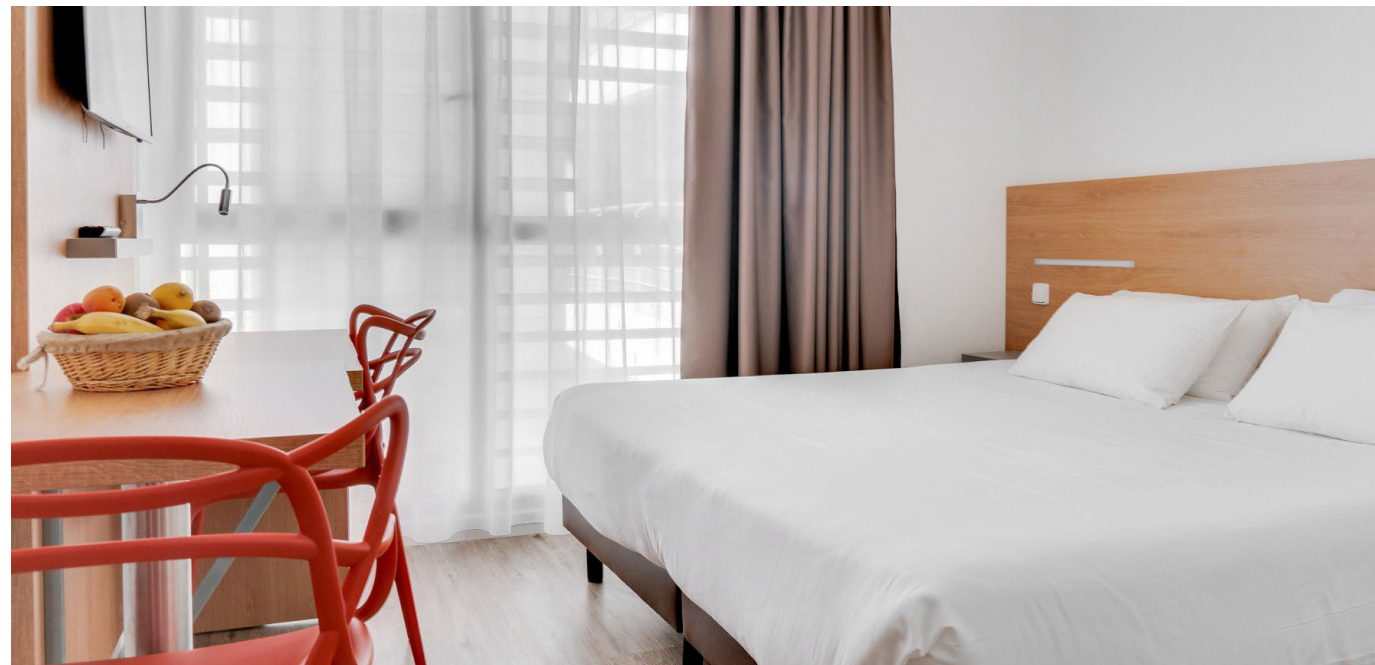

Bordeaux - Galerie Tatry

110 appartements

Studio | Appartement 4 personnes