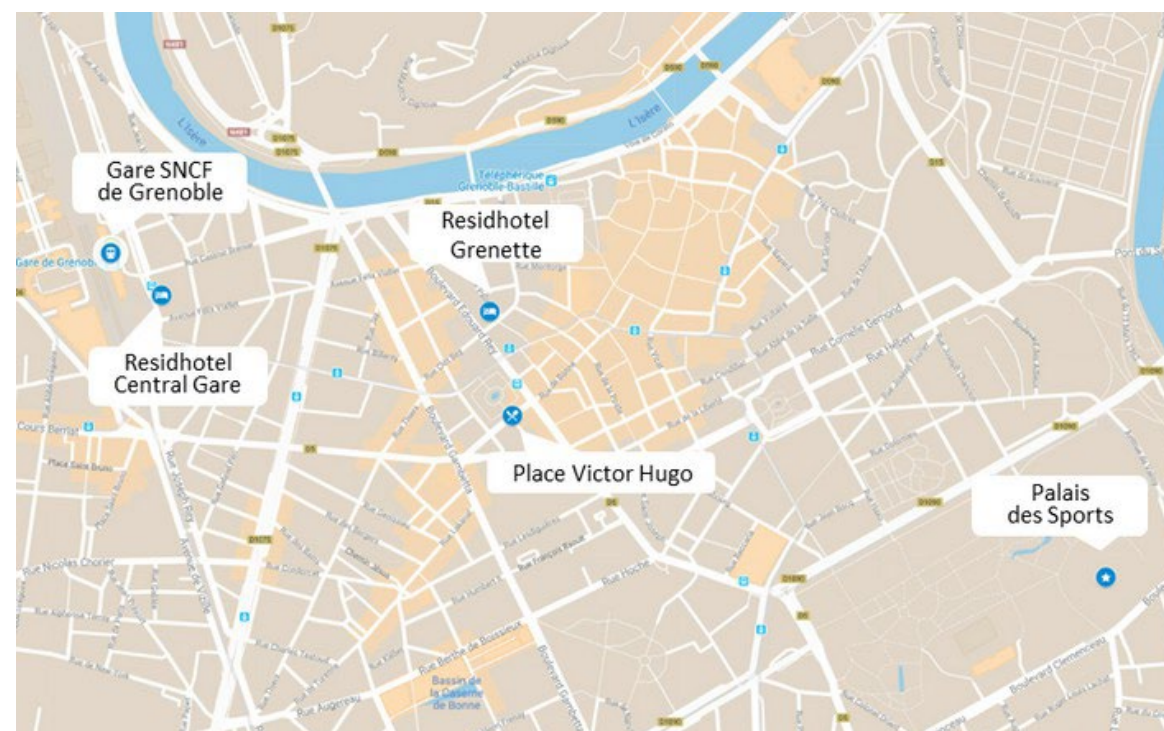

Mulhouse - Centre

70 appartements

Studio | Appartement 6 personnes

La résidence de Mulhouse est idéalement située en plein centre ville, à 6km du Palais des Congrès, 8min de la gare TGV et 20km de l'aéroport de Bâle Mulhouse.

Auvergne Rhône-Alpes

Grenoble - Central' Gare

67 appartements

Studio | Appartement 4 personnes

Tout juste rénové, la résidence Grenoble Central'Gare se situe juste en face de la gare et à 5km du Palais des Congrès.

Auvergne Rhône-Alpes

Grenoble - Grenette

62 appartements

Studio | Appartement 4 personnes

La résidence Grenette se situe en plein centre ville de Grenoble, à 10 minutes de la gare et à 50m des bus et tramways. Un parking public payant est disponible à proximité.

Lyon - Part Dieu

75 appartements

Studio | Appartement 4 personnes

La résidence Part Dieu est idéalement située au cœur du centre d'affaires, à 500m de la Gare Part Dieu, à 3.5km du Palais des Congrès et 25km de l'aéroport Saint Exupéry.