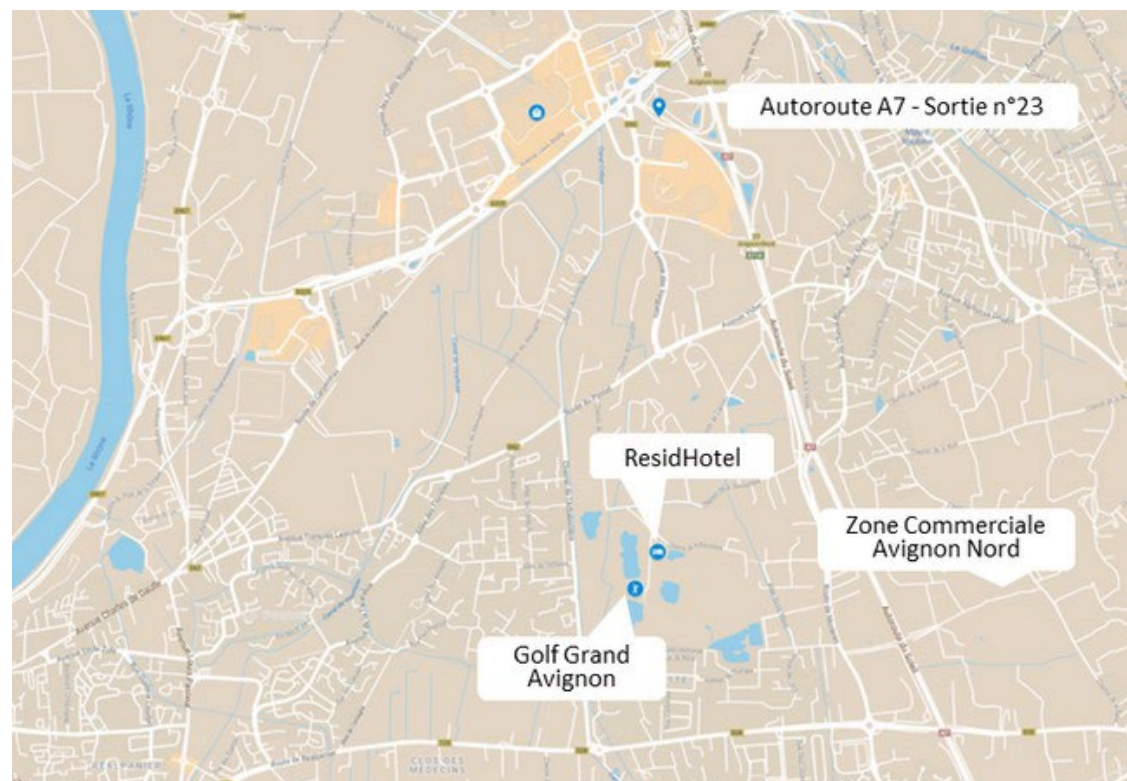

Auvergne Rhône-Alpes

Grenoble - Grenette

62 appartements

Studio | Appartement 4 personnes

La résidence Grenette se situe en plein centre ville de Grenoble, à 10 minutes de la gare et à 50m des bus et tramways. Un parking public payant est disponible à proximité.

Lyon - Part Dieu

75 appartements

Studio | Appartement 4 personnes

La résidence Part Dieu est idéalement située au cœur du centre d'affaires, à 500m de la Gare Part Dieu, à 3.5km du Palais des Congrès et 25km de l'aéroport Saint Exupéry.

Auvergne Rhône-Alpes

Saint-Etienne - Centre

74 appartements

Studio | Appartement 4 personnes

La résidence de Saint Etienne se situe en centre ville à proximité de l'hôtel de ville, à 900m de la gare et à proximité des transports en commun et parkings publics.

Vedène - Grand Avignon

50 appartements

Appartement 2 personnes
Appartement 4 personnes

La résidence Grand Avignon se situe au cœur du golf de Vedène, à proximité de la zone commerciale Avignon Nord et à 12km de la gare TGV.