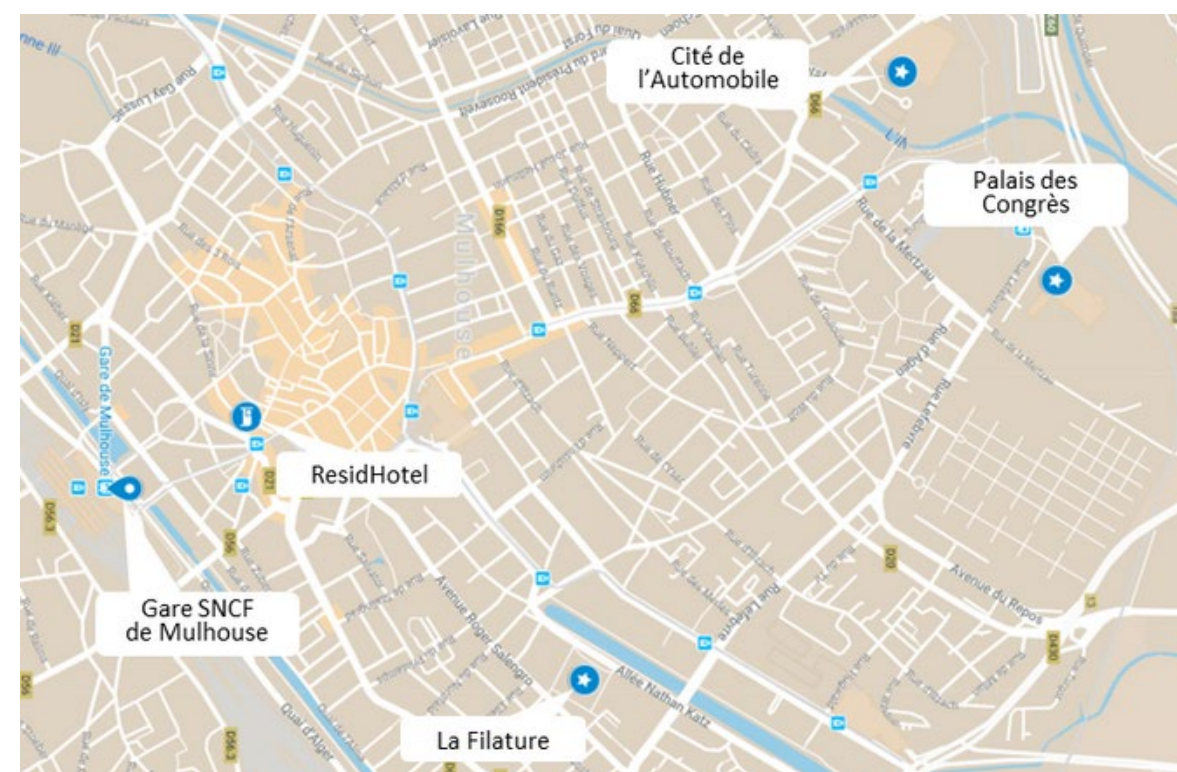

Studio | Appartement 4 personnes

Situé dans le Quartier de la Villette, à 20min du Zenith et du parc de la Villette et à 25km de l'aéroport Roissy CDG.

Ile de France

Paris - Impérial Rennequin

15 studios

Studio

Au cœur du 17ème arrondissement, à seulement 10min de l'Arc de Triomphe, 1.5km du Palais des Congrès et 20km de l'aéroport d'Orly.

Lille - Vauban

46 appartements

Studio | Appartement 4 personnes

Situé au coeur du quartier Vauban, notre résidence se trouve à 15min à pied du centre ville et dispose d'un arrêt de bus juste en face permettant un accès à la gare en 10min.

Mulhouse - Centre

70 appartements

Studio | Appartement 6 personnes

La résidence de Mulhouse est idéalement située en plein centre ville, à 6km du Palais des Congrès, 8min de la gare TGV et 20km de l'aéroport de Bâle Mulhouse.

Aix Les Bains - Hometimes Azurée

61 appartements

Studio | Appartement 4 personnes

Appartement 6 personnes

Appartement 8 personnes

La résidence HomeTimes Azurée est idéalement située à deux pas du Lac du Bourget, à 200m du port de plaisance, des plages et à 3km des thermes.