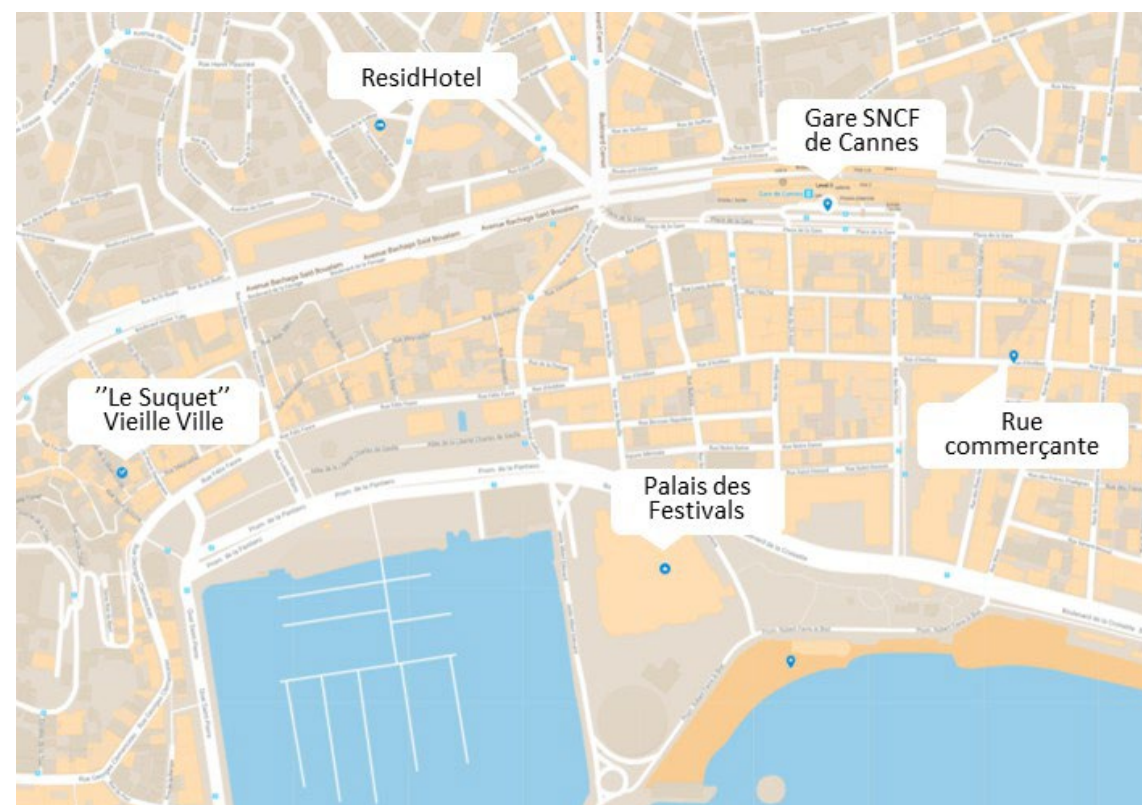

Vedène - Grand Avignon

50 appartements

Appartement 2 personnes
Appartement 4 personnes

La résidence Grand Avignon se situe au cœur du golf de Vedène, à proximité de la zone commerciale Avignon Nord et à 12km de la gare TGV.

Provence-Alpes-Côte-d'Azur

Cannes - Les Coralynes

19 appartements

Studio 2 personnes

Studio 4 personnes

La résidence les Coralynes se situe en centre ville de Cannes, à 10min à pied de la Croisette et du Palais des Festivals, et à 450m de la Gare.

Provence-Alpes-Côte-d'Azur

Marseille - Grand Prado

130 appartements

Studio | Appartement 4 personnes
Appartement 6 personnes

La résidence du Grand Prado se situe au cœur du quartier du Prado à Marseille, 800m du Palais des Congrès et 20mn du Stade Vélodrome.

Provence-Alpes-Côte-d'Azur

Marseille - Vieux Port

47 appartements

Studio | Appartement 4 personnes

La résidence du Vieux Port se situe au cœur du quartier historique de Marseille, à 2km de la Gare.

Provence-Alpes-Côte-d'Azur