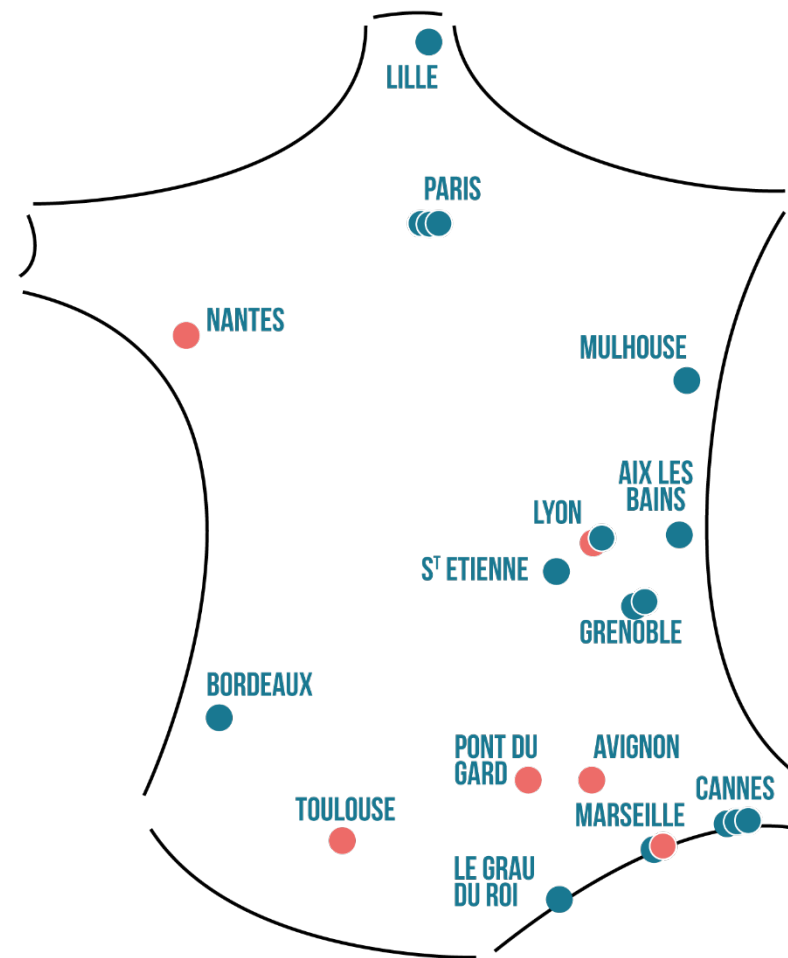

L'offre séminaire

Certaines de nos résidences sont équipées de salles de séminaire. Pour les résidences non équipées, nous pouvons vous proposer, avec nos partenaires, des salles à proximité de nos établissements.

Matériel disponible

Écran | Paperboard | Vidéoprojecteur | Wifi gratuit

Formules :

- Location de salle
- Journée d'étude
- Semi résidentiel
- Résidentiel

- Résidences
- Résidences avec salle de réunion