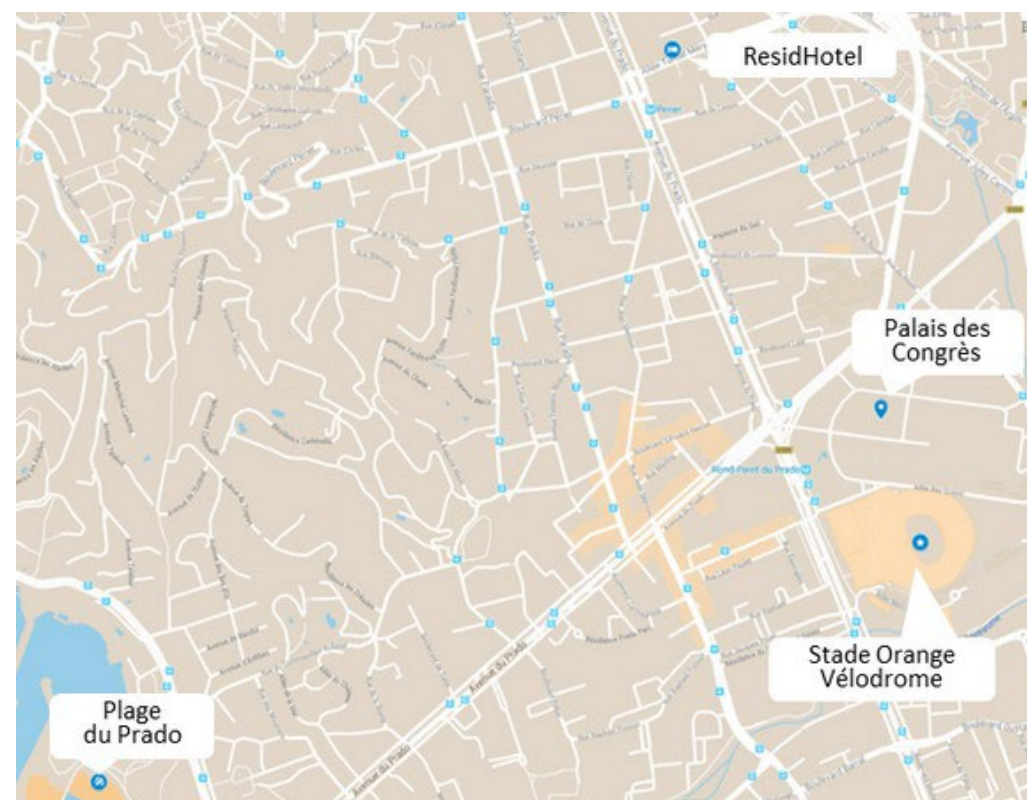

Provence-Alpes-Côte-d'Azur

Cannes - Les Coralynes

19 appartements

Studio 2 personnes

Studio 4 personnes

La résidence les Coralynes se situe en centre ville de Cannes, à 10min à pied de la Croisette et du Palais des Festivals, et à 450m de la Gare.

Provence-Alpes-Côte-d'Azur

Marseille - Grand Prado

130 appartements

Studio | Appartement 4 personnes
Appartement 6 personnes

La résidence du Grand Prado se situe au cœur du quartier du Prado à Marseille, 800m du Palais des Congrès et 20mn du Stade Vélodrome.

Provence-Alpes-Côte-d'Azur

Marseille - Vieux Port

47 appartements

Studio | Appartement 4 personnes

La résidence du Vieux Port se situe au cœur du quartier historique de Marseille, à 2km de la Gare.

Provence-Alpes-Côte-d'Azur

Bordeaux - Galerie Tatry

110 appartements

Studio | Appartement 4 personnes

La résidence Galerie Tatry se trouve à 5km du Palais des Congrès dans le quartier Ravezies / Cours du Médoc. Elle est à proximité des transports en commun ainsi que de la gare et du centre ville.