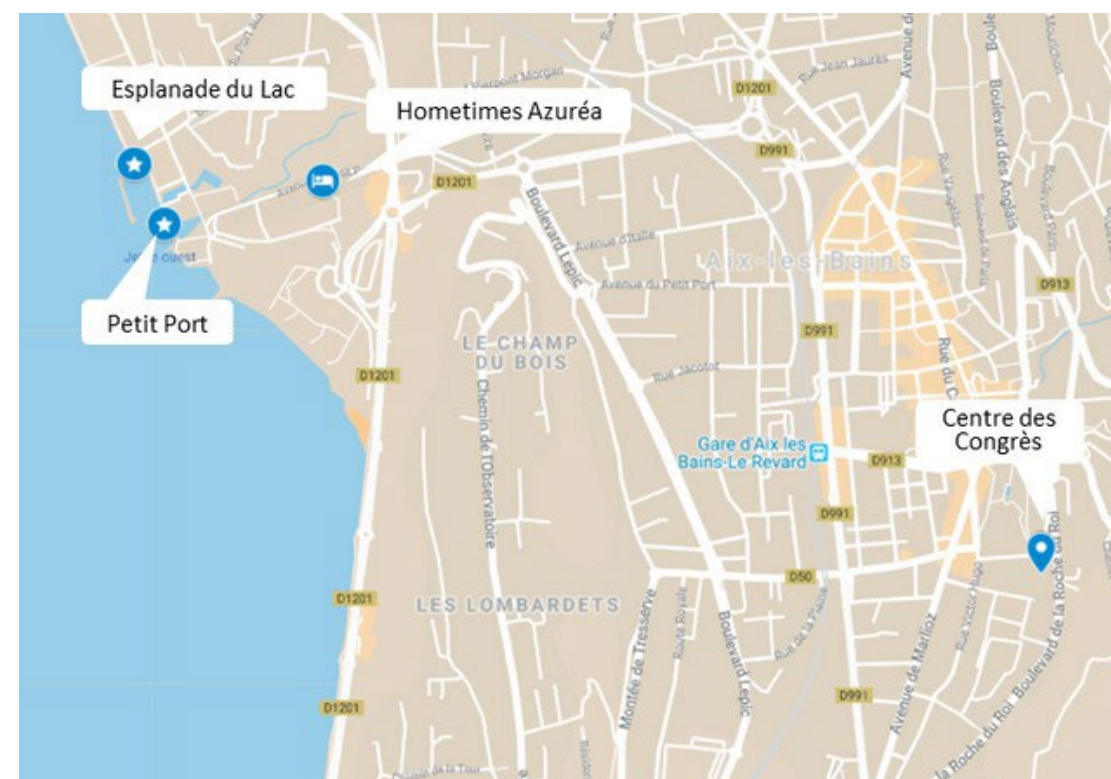

Au cœur du 17ème arrondissement, à seulement 10min de l'Arc de Triomphe, 1.5km du Palais des Congrès et 20km de l'aéroport d'Orly.

Lille - Vauban

46 appartements

Studio | Appartement 4 personnes

Situé au coeur du quartier Vauban, notre résidence se trouve à 15min à pied du centre ville et dispose d'un arrêt de bus juste en face permettant un accès à la gare en 10min.

Mulhouse - Centre

70 appartements

Studio | Appartement 6 personnes

La résidence de Mulhouse est idéalement située en plein centre ville, à 6km du Palais des Congrès, 8min de la gare TGV et 20km de l'aéroport de Bâle Mulhouse.

Aix Les Bains - Hometimes Azurée

61 appartements

Studio | Appartement 4 personnes

Appartement 6 personnes

Appartement 8 personnes

La résidence HomeTimes Azurée est idéalement située à deux pas du Lac du Bourget, à 200m du port de plaisance, des plages et à 3km des thermes.

Auvergne Rhône-Alpes

Grenoble - Grenette

62 appartements

Studio | Appartement 4 personnes

La résidence Grenette se situe en plein centre ville de Grenoble, à 10 minutes de la gare et à 50m des bus et tramways. Un parking public payant est disponible à proximité.