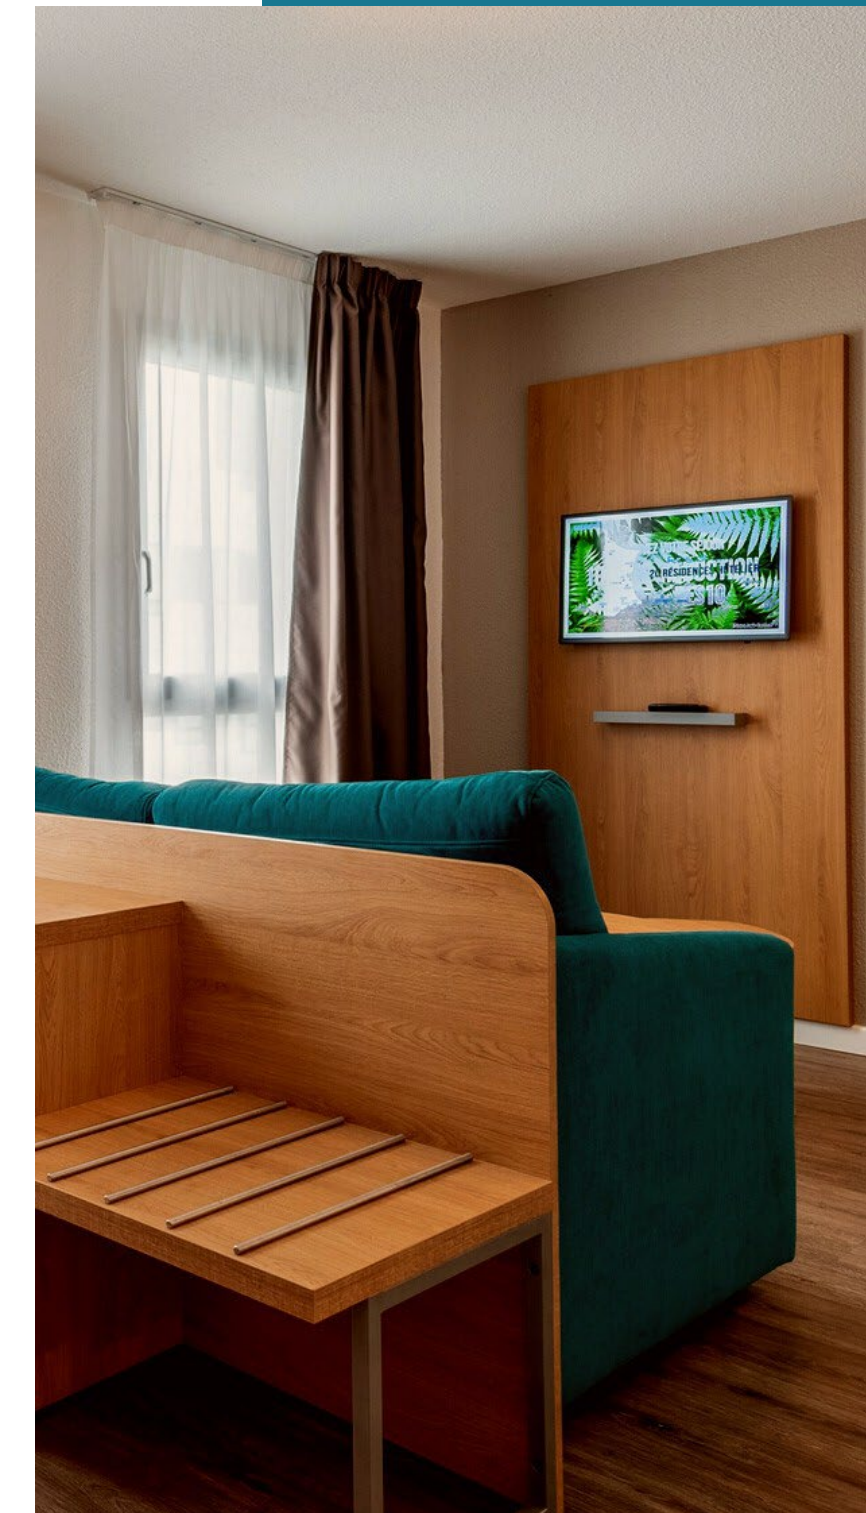

La résidence Part Dieu est idéalement située au cœur du centre d'affaires, à 500m de la Gare Part Dieu, à 3.5km du Palais des Congrès et 25km de l'aéroport Saint Exupéry.

Auvergne Rhône-Alpes