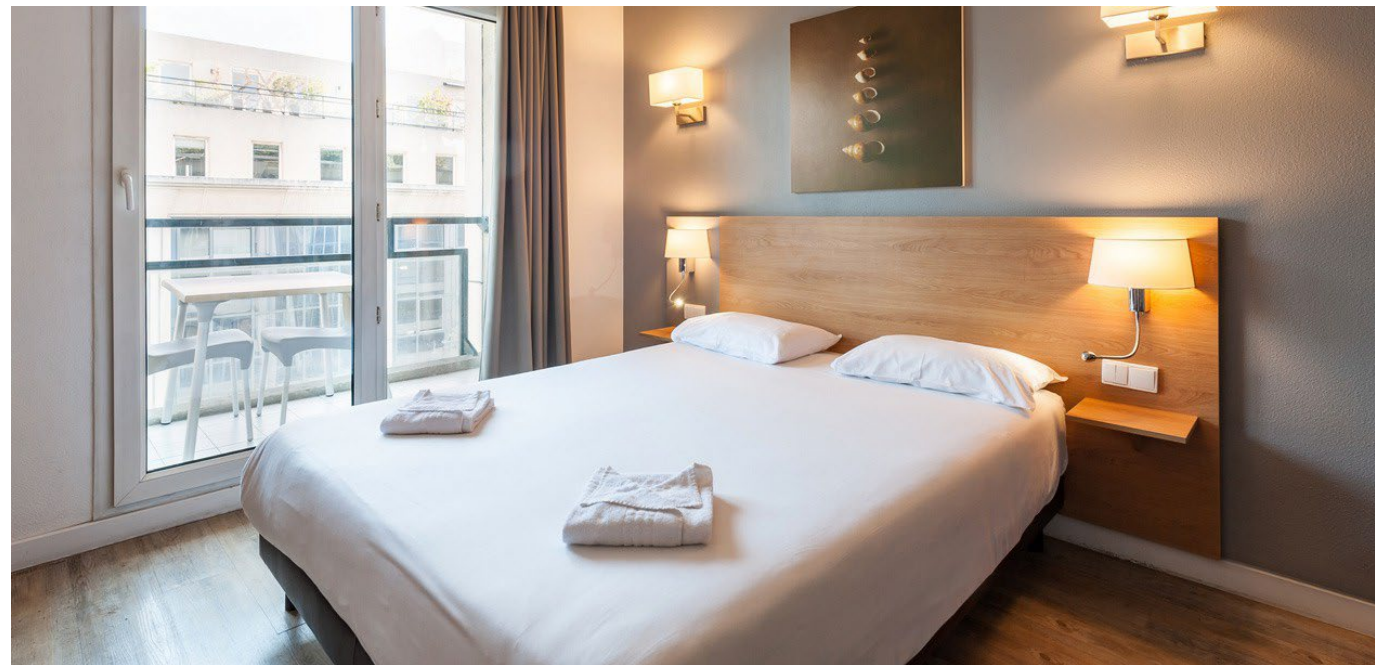

Marseille - Grand Prado

130 appartements

Studio | Appartement 4 personnes
Appartement 6 personnes