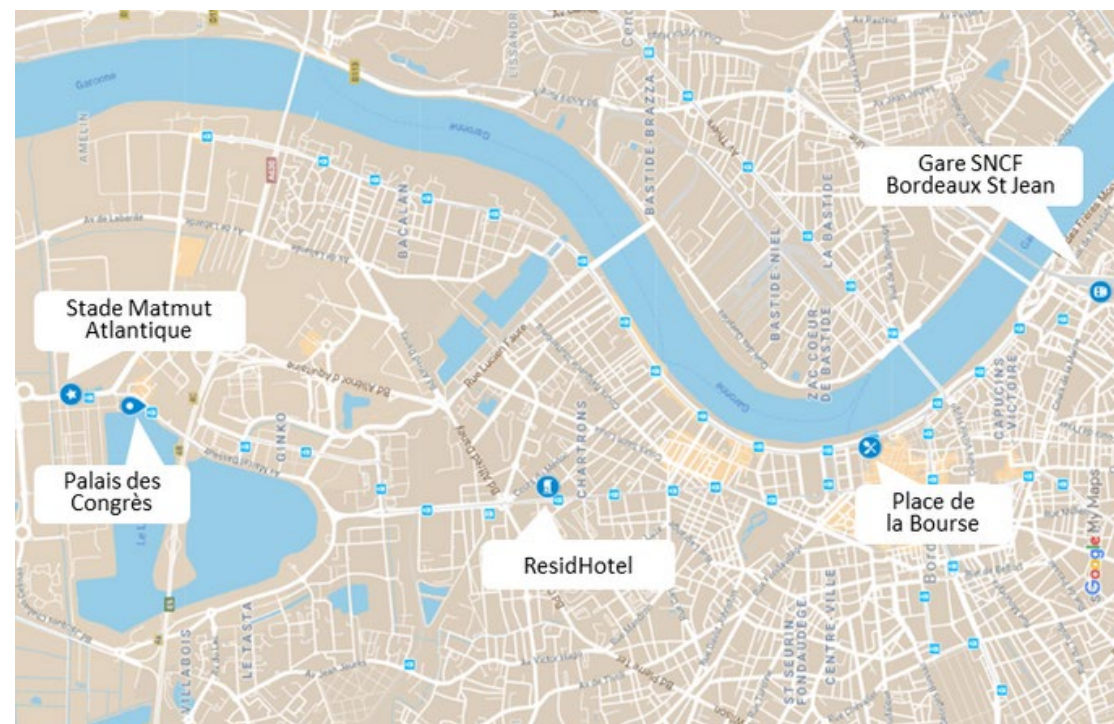

Provence-Alpes-Côte-d'Azur

Cannes - Les Coralynes

19 appartements

Studio 2 personnes

Studio 4 personnes

La résidence les Coralynes se situe en centre ville de Cannes, à 10min à pied de la Croisette et du Palais des Festivals, et à 450m de la Gare.

Provence-Alpes-Côte-d'Azur

Marseille - Grand Prado

130 appartements

Studio | Appartement 4 personnes
Appartement 6 personnes

La résidence du Grand Prado se situe au cœur du quartier du Prado à Marseille, 800m du Palais des Congrès et 20mn du Stade Vélodrome.

Provence-Alpes-Côte-d'Azur

Marseille - Vieux Port

47 appartements

Studio | Appartement 4 personnes

La résidence du Vieux Port se situe au cœur du quartier historique de Marseille, à 2km de la Gare.

Provence-Alpes-Côte-d'Azur

Bordeaux - Galerie Tatry

110 appartements

Studio | Appartement 4 personnes

La résidence Galerie Tatry se trouve à 5km du Palais des Congrès dans le quartier Ravezies / Cours du Médoc. Elle est à proximité des transports en commun ainsi que de la gare et du centre ville.