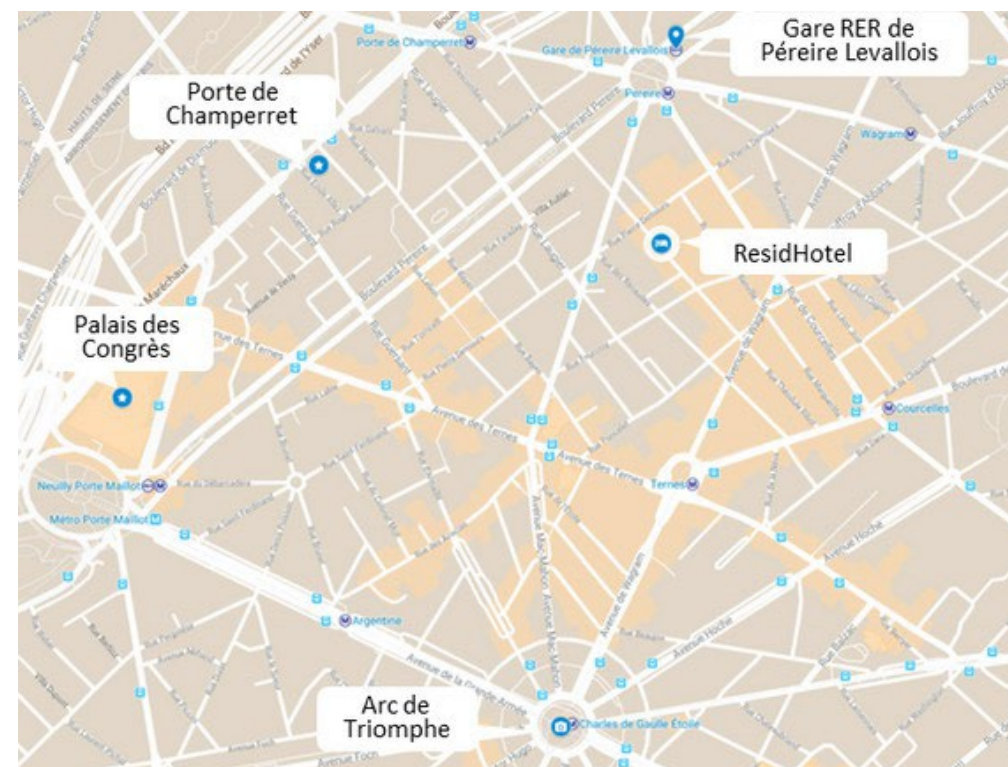

Studio | Appartement 4 personnes

Situé dans le Quartier de la Villette, à 20min du Zenith et du parc de la Villette et à 25km de l'aéroport Roissy CDG.

Ile de France

Paris - Impérial Rennequin

15 studios

Studio

Au cœur du 17ème arrondissement, à seulement 10min de l'Arc de Triomphe, 1.5km du Palais des Congrès et 20km de l'aéroport d'Orly.

Lille - Vauban

46 appartements

Studio | Appartement 4 personnes

Situé au coeur du quartier Vauban, notre résidence se trouve à 15min à pied du centre ville et dispose d'un arrêt de bus juste en face permettant un accès à la gare en 10min.

Mulhouse - Centre

70 appartements

Studio | Appartement 6 personnes

La résidence de Mulhouse est idéalement située en plein centre ville, à 6km du Palais des Congrès, 8min de la gare TGV et 20km de l'aéroport de Bâle Mulhouse.

Aix Les Bains - Hometimes Azurée

61 appartements

Studio | Appartement 4 personnes

Appartement 6 personnes

Appartement 8 personnes

La résidence HomeTimes Azurée est idéalement située à deux pas du Lac du Bourget, à 200m du port de plaisance, des plages et à 3km des thermes.