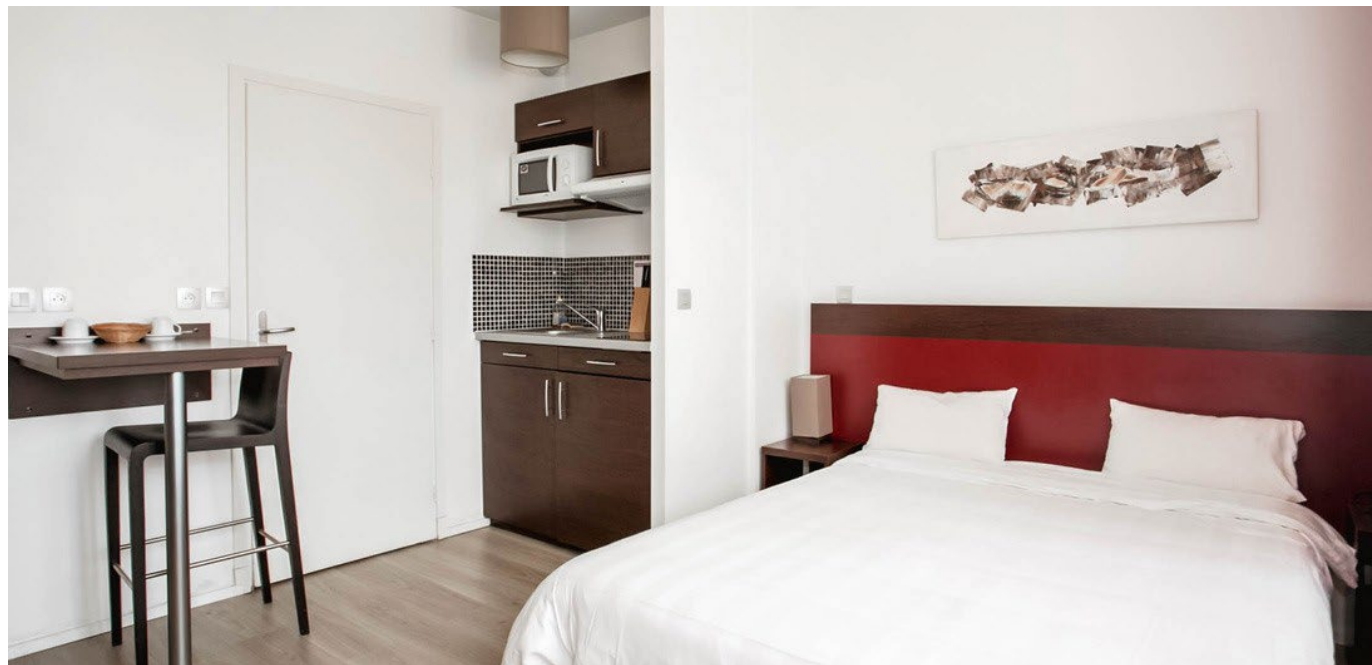

Lille - Vauban

46 appartements

Studio | Appartement 4 personnes