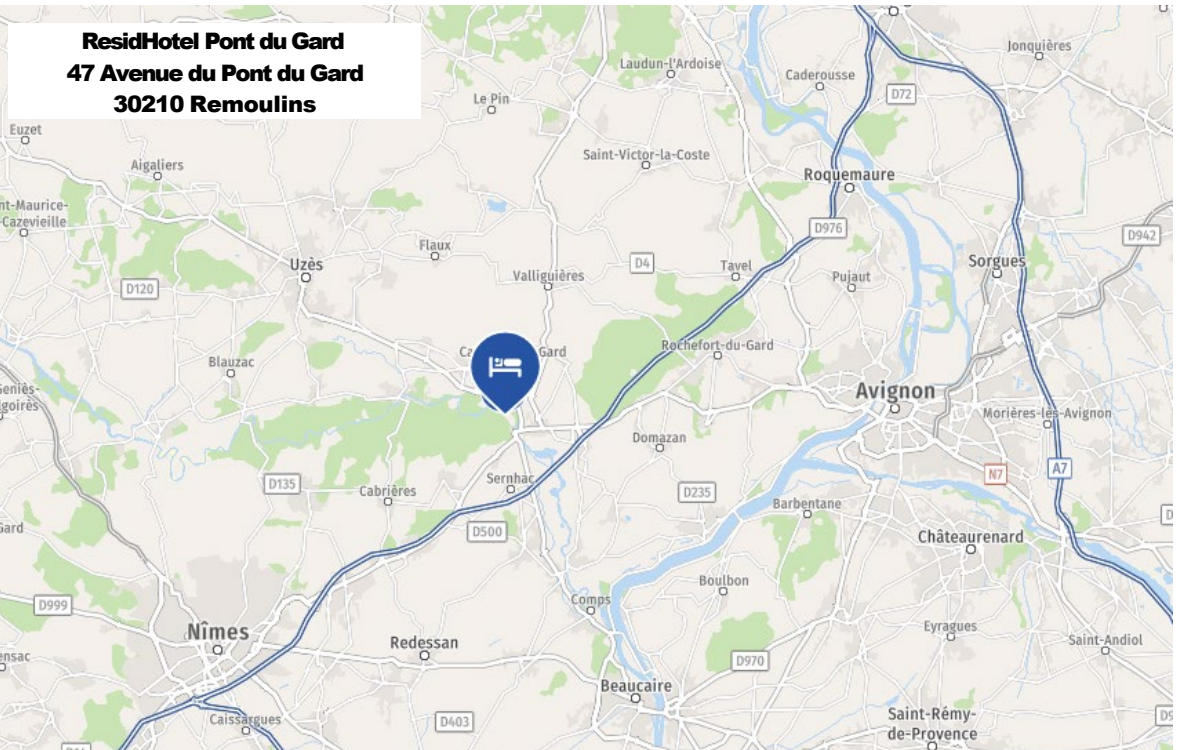

Remoulins – Pont du Gard

60 appartements
Studio | Appartement 4
personnes

Situé à quelques pas du légendaire Pont du Gard, entre Uzès et Avignon.

- 7/7
- ☕
- TV
- 📶
- 👥
- ❄️
- SPA
- P
- 🏊

Gard

Nantes - Seven Urban Suites

Studio | Appartement 4 personnes

Situé dans le Quartier de la Villette, à 20min du Zenith et du parc de la Villette et à 25km de l'aéroport Roissy CDG.

Ile de France

Paris - Impérial Rennequin

15 studios

Studio

Au cœur du 17ème arrondissement, à seulement 10min de l'Arc de Triomphe, 1.5km du Palais des Congrès et 20km de l'aéroport d'Orly.

Lille - Vauban

46 appartements

Studio | Appartement 4 personnes

Situé au coeur du quartier Vauban, notre résidence se trouve à 15min à pied du centre ville et dispose d'un arrêt de bus juste en face permettant un accès à la gare en 10min.

Mulhouse - Centre

70 appartements

Studio | Appartement 6 personnes

La résidence de Mulhouse est idéalement située en plein centre ville, à 6km du Palais des Congrès, 8min de la gare TGV et 20km de l'aéroport de Bâle Mulhouse.